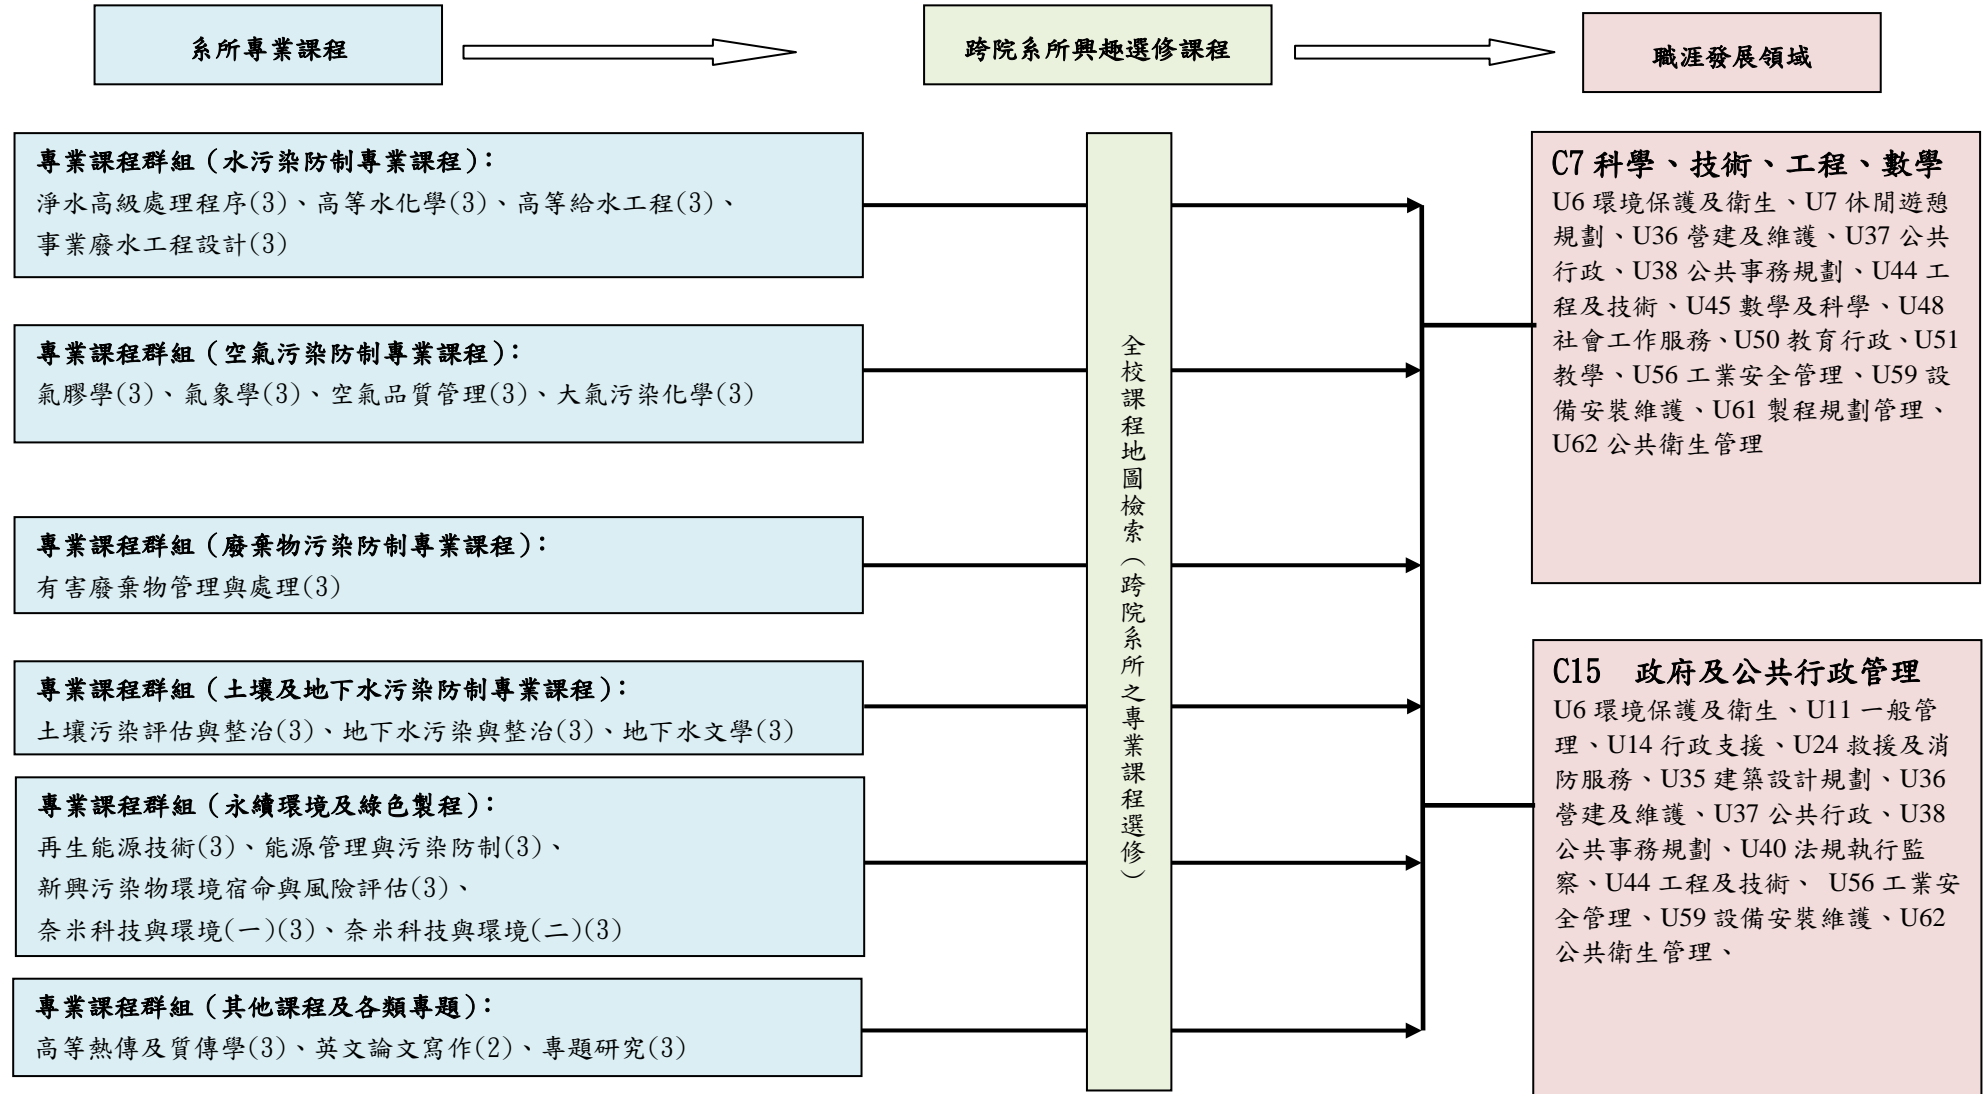

國立中山大學工學院環境工程研究所研究生職涯進路圖

國立中山大學工學院環境工程研究所研究生升學進路圖