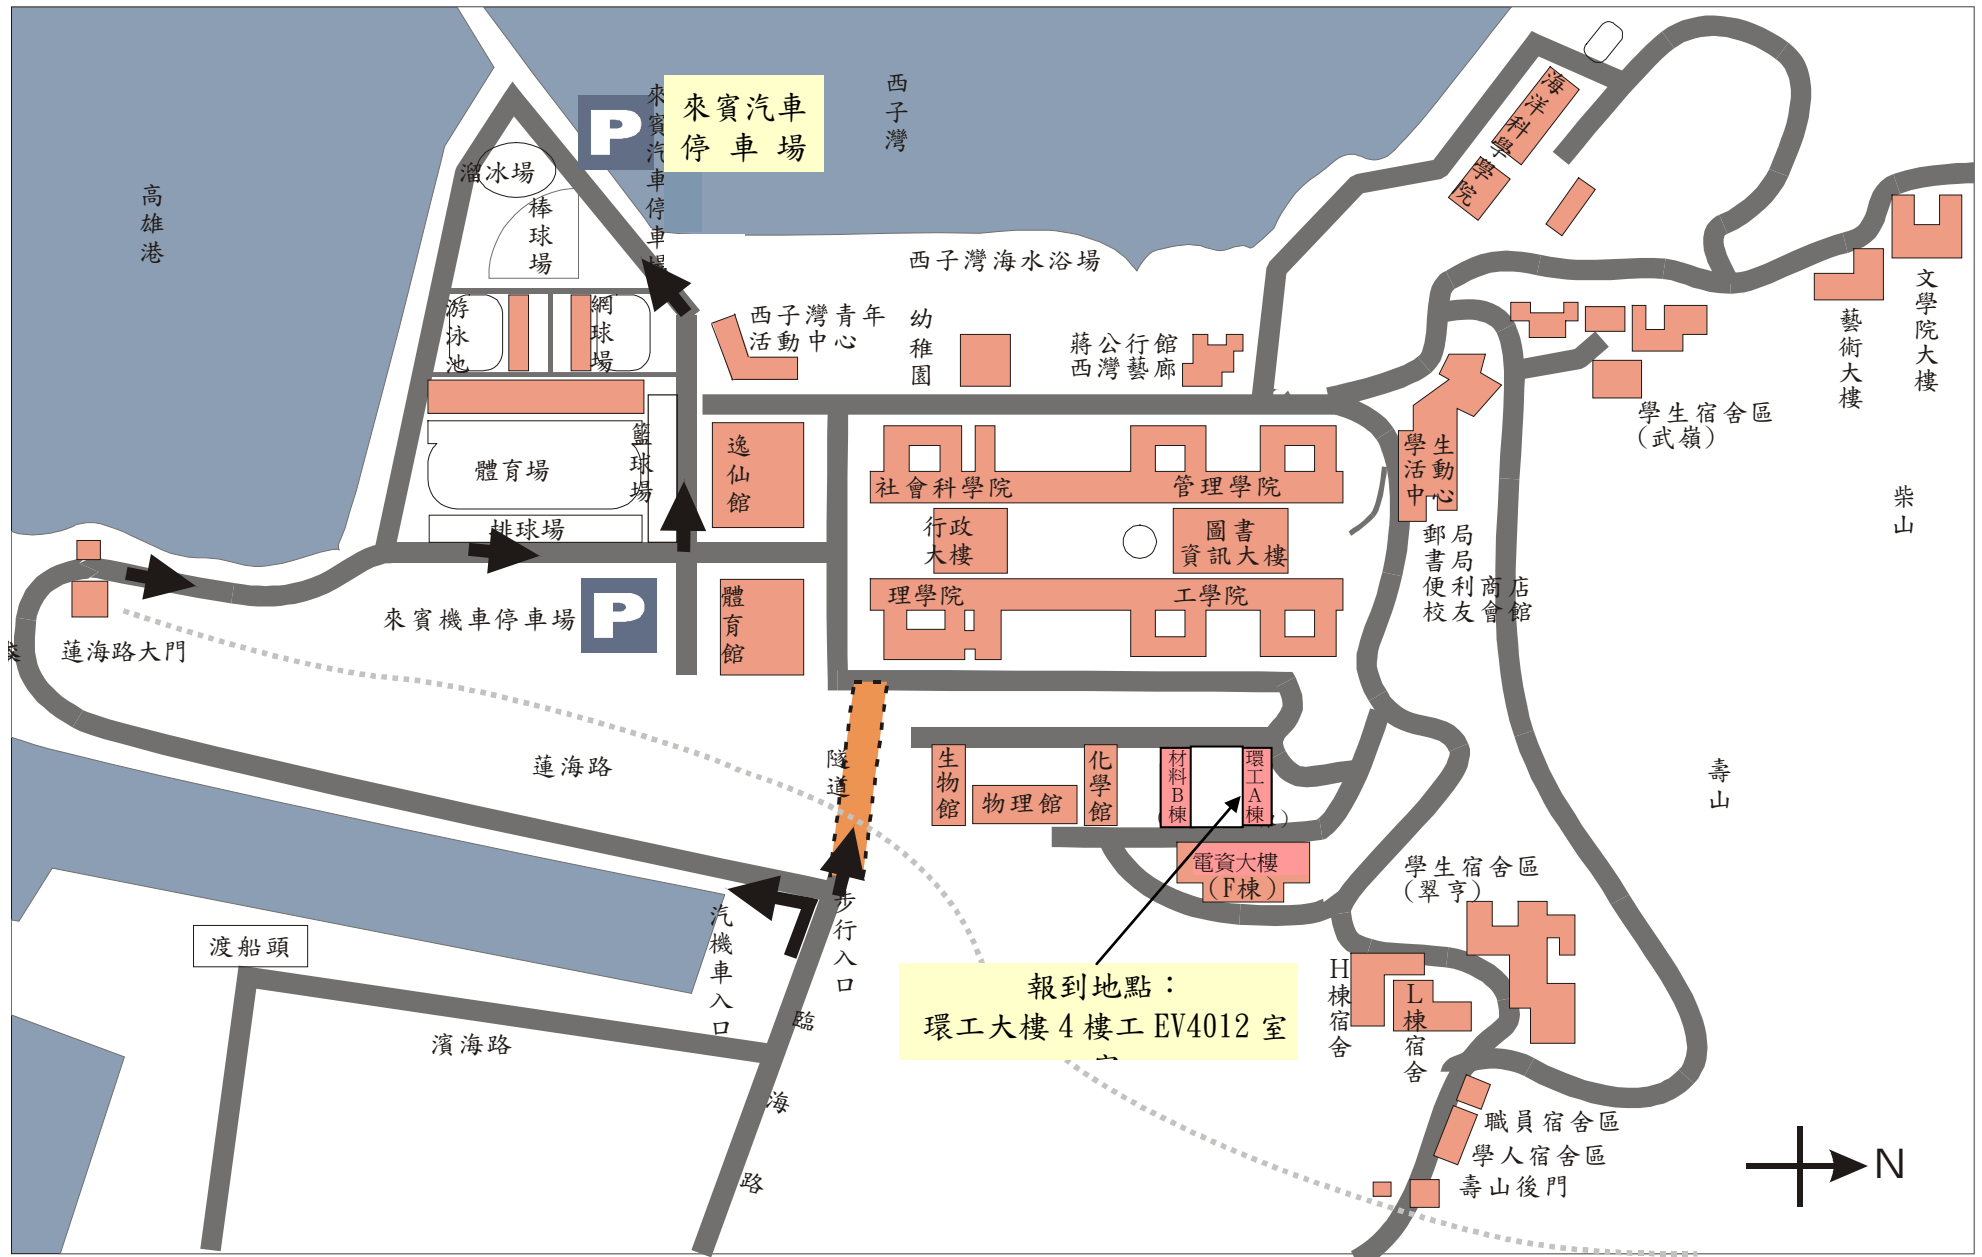

國立中山大學校園平面圖

※ 至中山大學可搭乘 248 號 (往鼓山) 公車。

※ 搭計程車由火車站至中山大學約 20 分鐘；由高鐵車站至中山大學約 30 分鐘；由小港機場至中山大學約 40 分鐘。

※ 其它交通資訊: 請參閱 <http://www.nsysu.edu.tw/files/90-1000-7.php>