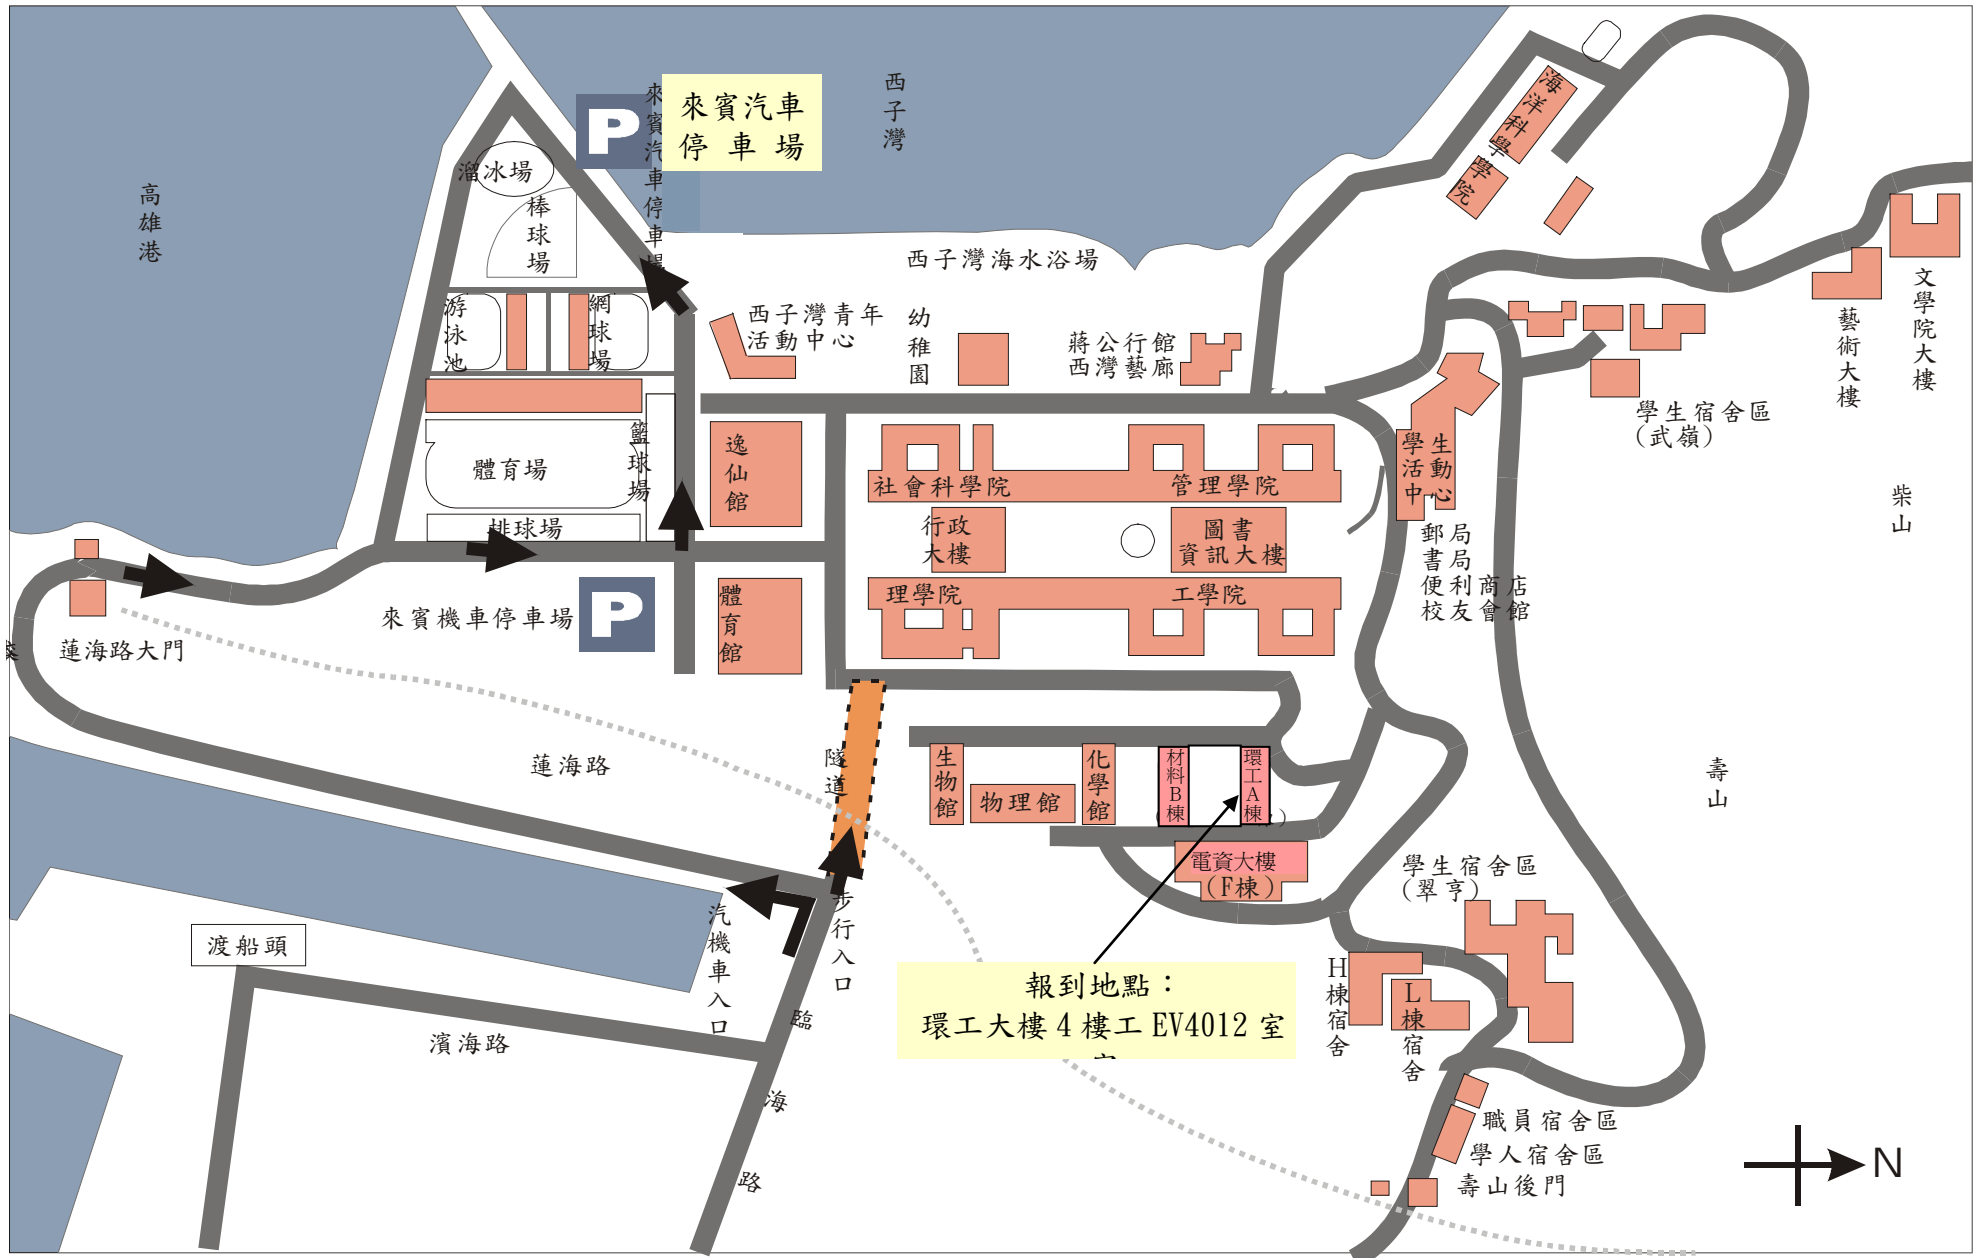

國立中山大學校園平面圖

※ 至中山大學可搭乘 248 號 (往鼓山) 公車。

※ 搭計程車由火車站至中山大學約 20 分鐘；由高鐵車站至中山大學約 30 分鐘；由小港機場至中山大學約 40 分鐘。